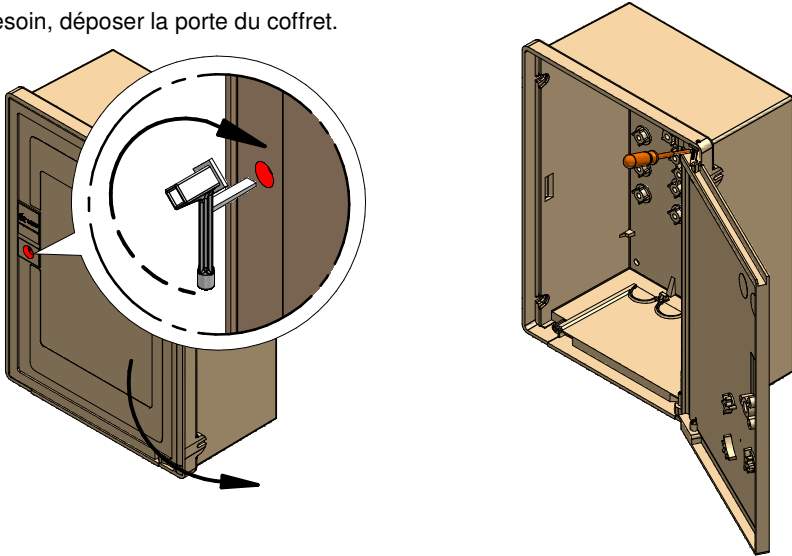

1 DÉMONTAGE PORTE :

- Si besoin, déposer la porte du coffret.

2 POSITIONNEMENT DE LA SERRURE

- Positionner la serrure selon la forme de haut de la cuve.

Cas N°1 : Sans nervure
(STRATINOR / MECLEEC / CAHORS)

Cas N°2 : Avec nervure
(SEIFEL)