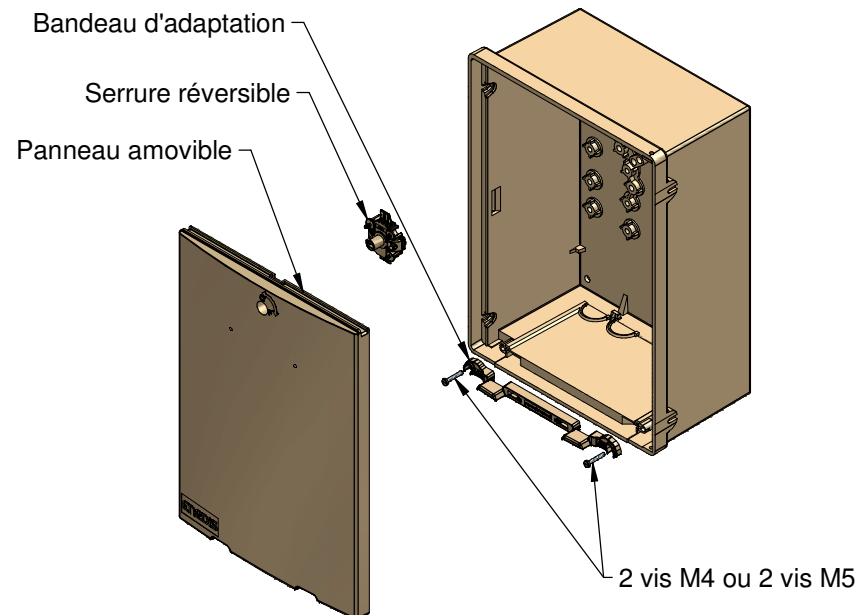

OUTILLAGE PRECONISE :

Clé	Tournevis plat