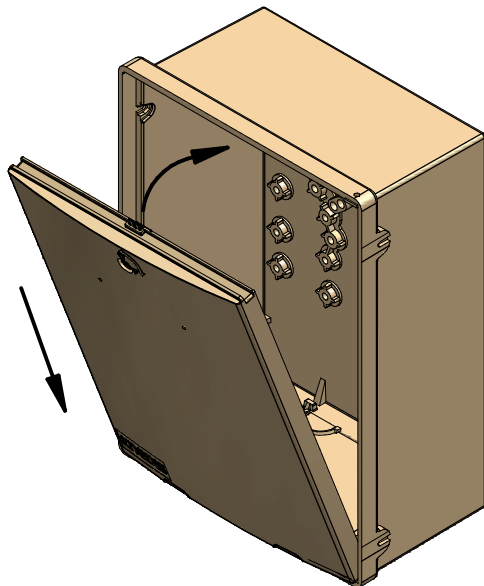

## INSTALLATION DU PANNEAU :

- **Mettre en place** les pattes du panneau dans leurs logements du bandeau, **basculer** le panneau puis le **fermer**.

## UTILISATION :

Ce produit est composé de :

- Un panneau amovible S20 avec serrure réversible,
- Un bandeau d'adaptation pour les coffrets SEIFEL & CAHORS,
- Un bandeau d'adaptation pour les coffrets STRATINOR & MECELEC,
- 2 vis M4 (coffret CAHORS) + 2 vis M5 (coffrets STRATINOR / SEIFEL / MECELEC).