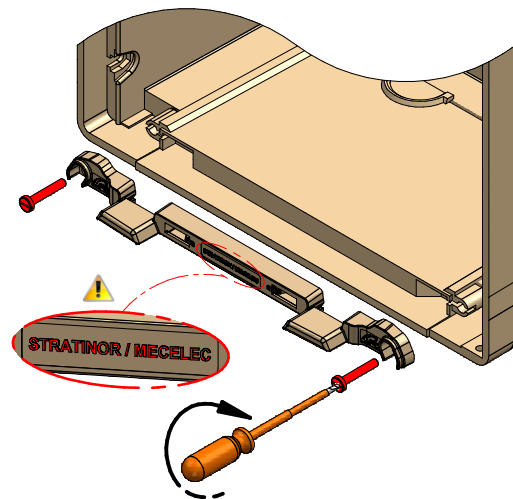

* Vis M4 dans le cas d'un coffret **CAHORS**.