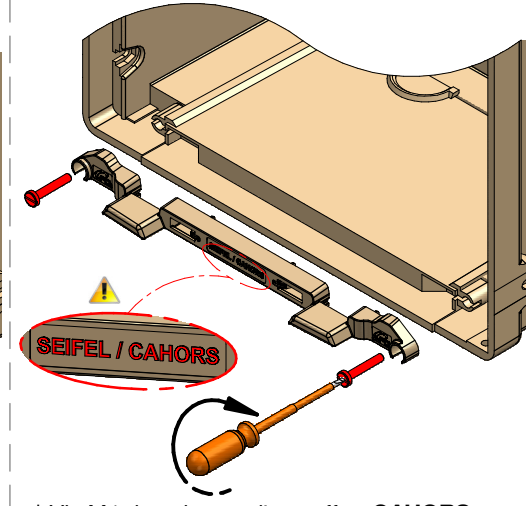

* Vis M4 dans le cas d'un coffret **CAHORS**.