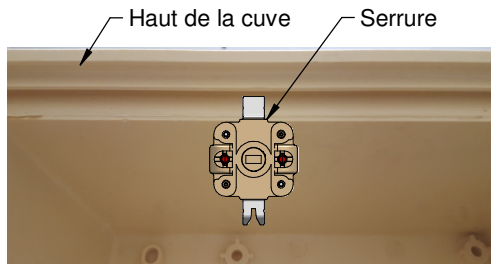

## UTILISATION :

Ce produit est composé de :

- Un panneau amovible S20 avec serrure réversible,
- Un bandeau d'adaptation pour les coffrets SEIFEL & CAHORS,
- Un bandeau d'adaptation pour les coffrets STRATINOR & MECELEC,
- 2 vis M4 (coffret CAHORS) + 2 vis M5 (coffrets STRATINOR / SEIFEL / MECELEC).

## 2 POSITIONNEMENT DE LA SERRURE

- Positionner la serrure selon la forme de haut de la cuve.

**Cas N°1 : Sans nervure**  
(STRATINOR / MECLEEC / CAHORS)

**Cas N°2 : Avec nervure**  
(SEIFEL)