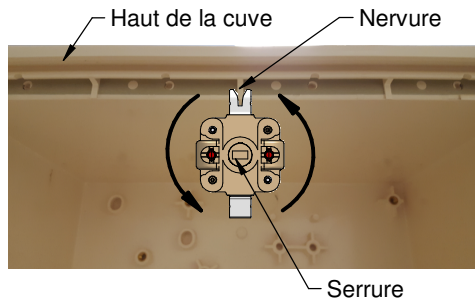

## UTILISATION :

Ce produit est composé de :

- Un panneau amovible S20 avec serrure réversible,
- Un bandeau d'adaptation pour les coffrets SEIFEL & CAHORS,
- Un bandeau d'adaptation pour les coffrets STRATINOR & MECELEC,
- 2 vis M4 (coffret CAHORS) + 2 vis M5 (coffrets STRATINOR / SEIFEL / MECELEC).

## 2 POSITIONNEMENT DE LA SERRURE

- Positionner la serrure selon la forme de haut de la cuve.

**Cas N°1 : Sans nervure**  
(STRATINOR / MECLEEC / CAHORS)

**Cas N°2 : Avec nervure**  
(SEIFEL)