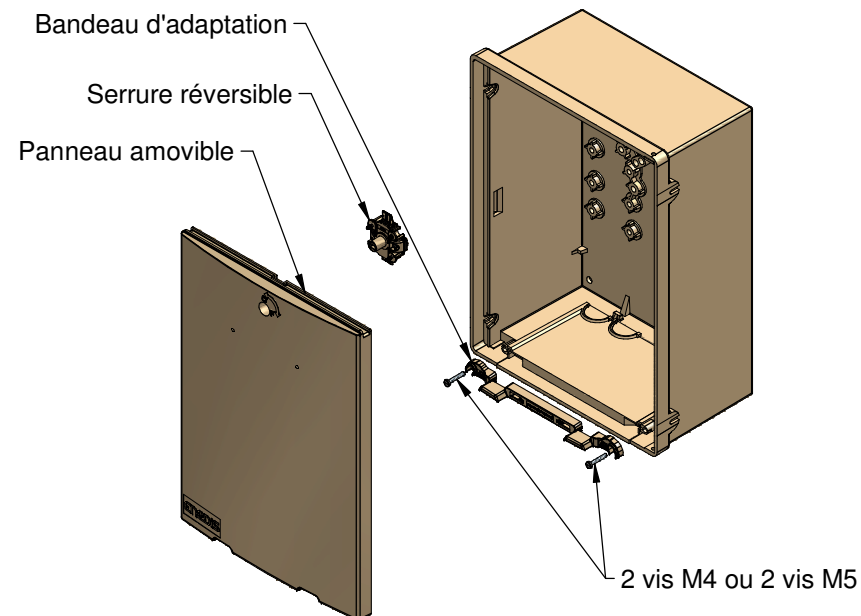

OUTILLAGE PRECONISE :

Clé	Tournevis plat