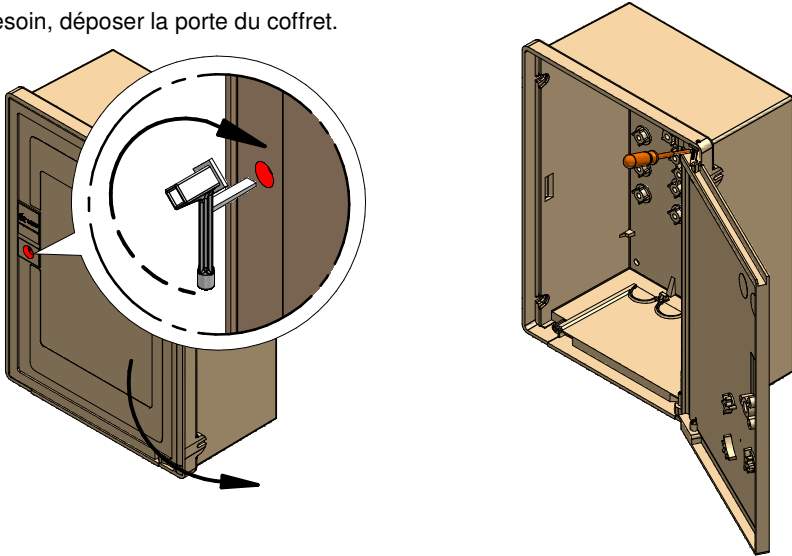

UTILISATION :

Ce produit est composé de :

- Un panneau amovible S20 avec serrure réversible,
- Un bandeau d'adaptation pour les coffrets SEIFEL & CAHORS,
- Un bandeau d'adaptation pour les coffrets STRATINOR & MECELEC,
- 2 vis M4 (coffret CAHORS) + 2 vis M5 (coffrets STRATINOR / SEIFEL / MECELEC).

Ce kit est utilisé pour remplacer toutes les portes des coffrets S20 par un panneau amovible S20.

OUTILLAGE PRECONISE :

Clé	Tournevis plat

1 DÉMONTAGE PORTE :

- Si besoin, déposer la porte du coffret.

2 POSITIONNEMENT DE LA SERRURE

- Positionner la serrure selon la forme de haut de la cuve.

Cas N°1 : Sans nervure
(STRATINOR / MECLEEC / CAHORS)

Cas N°2 : Avec nervure
(SEIFEL)

3 INSTALLATION BANDEAU D'ADAPTATION :

- **Dévisser** les deux vis du tiroir du coffret.
Si besoin, retirer le tiroir pour faciliter le démontage des deux vis.