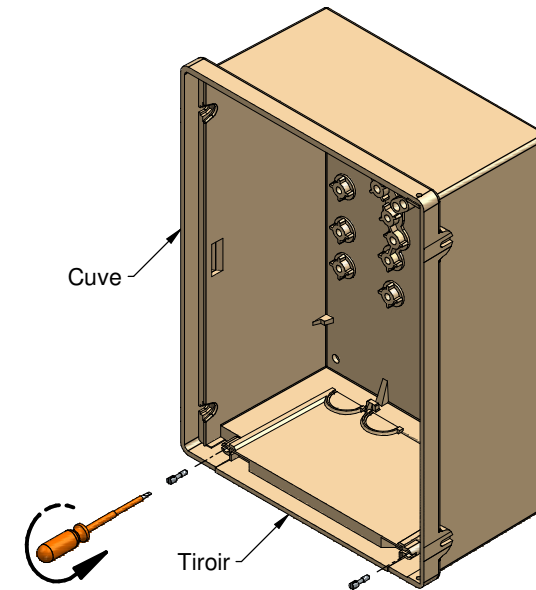

UTILISATION :

Ce produit est composé de :

- Un panneau amovible S20 avec serrure réversible,
- Un bandeau d'adaptation pour les coffrets SEIFEL & CAHORS,
- Un bandeau d'adaptation pour les coffrets STRATINOR & MECELEC,
- 2 vis M4 (coffret CAHORS) + 2 vis M5 (coffrets STRATINOR / SEIFEL / MECELEC).

- Positionner la serrure selon la forme de haut de la cuve.

Cas N°1 : Sans nervure
(STRATINOR / MECLEEC / CAHORS)

Cas N°2 : Avec nervure
(SEIFEL)

3 INSTALLATION BANDEAU D'ADAPTATION :

- **Dévisser** les deux vis du tiroir du coffret.
Si besoin, retirer le tiroir pour faciliter le démontage des deux vis.

- **Visser** le bandeau d'adaptation avec les deux vis M5* fournies en lieu et place des anciennes vis de tiroir.

Cas des coffrets STRATINOR / MECLEEC

Cas des coffrets SEIFEL / CAHORS

* Vis M4 dans le cas d'un coffret **CAHORS**.