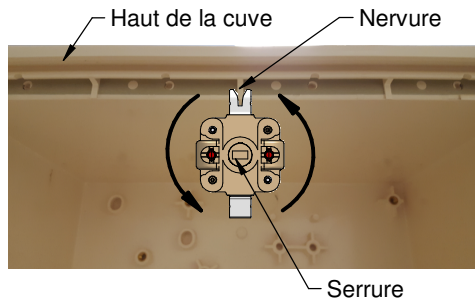

INSTALLATION DU PANNEAU :

- **Mettre en place** les pattes du panneau dans leurs logements du bandeau, **basculer** le panneau puis le **fermer**.

ELIMINATION DU PRODUIT EN FIN DE VIE :

Le matériel sera démonté pour trier les métaux et les matériaux synthétiques. Pour le recyclage du produit, se renseigner auprès du distributeur d'énergie pour la conduite à tenir.

UTILISATION :

Ce produit est composé de :

- Un panneau amovible S20 avec serrure réversible,
- Un bandeau d'adaptation pour les coffrets SEIFEL & CAHORS,
- Un bandeau d'adaptation pour les coffrets STRATINOR & MECELEC,
- 2 vis M4 (coffret CAHORS) + 2 vis M5 (coffrets STRATINOR / SEIFEL / MECELEC).

Ce kit est utilisé pour remplacer toutes les portes des coffrets S20 par un panneau amovible S20.

OUTILLAGE PRECONISE :

Clé	Tournevis plat

1 DÉMONTAGE PORTE :

- Si besoin, déposer la porte du coffret.

2 POSITIONNEMENT DE LA SERRURE

- Positionner la serrure selon la forme de haut de la cuve.

Cas N°1 : Sans nervure
(STRATINOR / MECLEEC / CAHORS)

Cas N°2 : Avec nervure
(SEIFEL)

3 INSTALLATION BANDEAU D'ADAPTATION :

- **Dévisser** les deux vis du tiroir du coffret.
Si besoin, retirer le tiroir pour faciliter le démontage des deux vis.