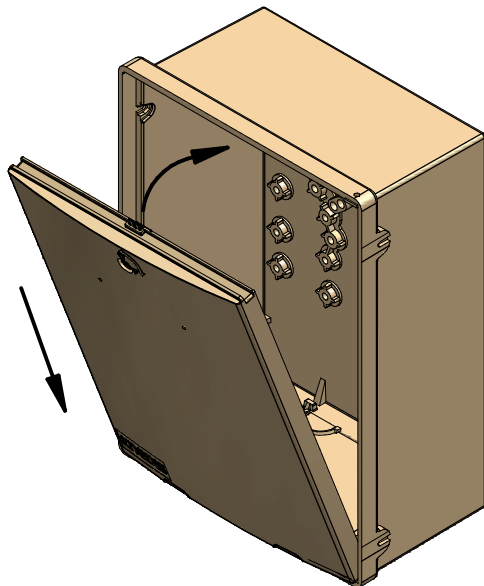

INSTALLATION DU PANNEAU :

- **Mettre en place** les pattes du panneau dans leurs logements du bandeau, **basculer** le panneau puis le **fermer**.

ELIMINATION DU PRODUIT EN FIN DE VIE :

Le matériel sera démonté pour trier les métaux et les matériaux synthétiques. Pour le recyclage du produit, se renseigner auprès du distributeur d'énergie pour la conduite à tenir.

UTILISATION :

Ce produit est composé de :

- Un panneau amovible S20 avec serrure réversible,
- Un bandeau d'adaptation pour les coffrets SEIFEL & CAHORS,
- Un bandeau d'adaptation pour les coffrets STRATINOR & MECELEC,
- 2 vis M4 (coffret CAHORS) + 2 vis M5 (coffrets STRATINOR / SEIFEL / MECELEC).