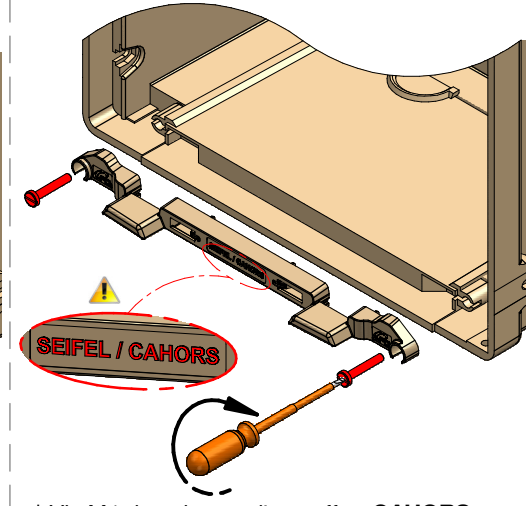

UTILISATION :

Ce produit est composé de :

- Un panneau amovible S20 avec serrure réversible,
- Un bandeau d'adaptation pour les coffrets SEIFEL & CAHORS,
- Un bandeau d'adaptation pour les coffrets STRATINOR & MECELEC,
- 2 vis M4 (coffret CAHORS) + 2 vis M5 (coffrets STRATINOR / SEIFEL / MECELEC).

- Positionner la serrure selon la forme de haut de la cuve.

Cas N°1 : Sans nervure
(STRATINOR / MECLEEC / CAHORS)

Cas N°2 : Avec nervure
(SEIFEL)

3 INSTALLATION BANDEAU D'ADAPTATION :

- **Dévisser** les deux vis du tiroir du coffret.
Si besoin, retirer le tiroir pour faciliter le démontage des deux vis.

- **Visser** le bandeau d'adaptation avec les deux vis M5* fournies en lieu et place des anciennes vis de tiroir.

Cas des coffrets STRATINOR / MECLEEC

Cas des coffrets SEIFEL / CAHORS

* Vis M4 dans le cas d'un coffret **CAHORS**.