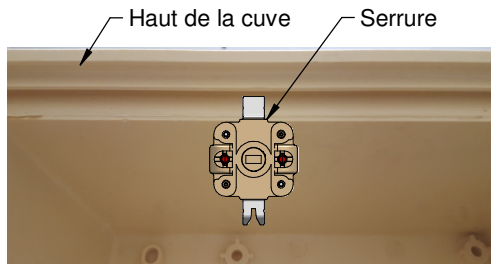

INSTALLATION DU PANNEAU :

- **Mettre en place** les pattes du panneau dans leurs logements du bandeau, **basculer** le panneau puis le **fermer**.

ELIMINATION DU PRODUIT EN FIN DE VIE :

Le matériel sera démonté pour trier les métaux et les matériaux synthétiques. Pour le recyclage du produit, se renseigner auprès du distributeur d'énergie pour la conduite à tenir.

UTILISATION :

Ce produit est composé de :

- Un panneau amovible S20 avec serrure réversible,
- Un bandeau d'adaptation pour les coffrets SEIFEL & CAHORS,
- Un bandeau d'adaptation pour les coffrets STRATINOR & MECELEC,
- 2 vis M4 (coffret CAHORS) + 2 vis M5 (coffrets STRATINOR / SEIFEL / MECELEC).

Ce kit est utilisé pour remplacer toutes les portes des coffrets S20 par un panneau amovible S20.

OUTILLAGE PRECONISE :

Clé	Tournevis plat

1 DÉMONTAGE PORTE :

- Si besoin, déposer la porte du coffret.

2 POSITIONNEMENT DE LA SERRURE

- Positionner la serrure selon la forme de haut de la cuve.

Cas N°1 : Sans nervure
(STRATINOR / MECLEEC / CAHORS)

Cas N°2 : Avec nervure
(SEIFEL)

3 INSTALLATION BANDEAU D'ADAPTATION :

- **Dévisser** les deux vis du tiroir du coffret.
Si besoin, retirer le tiroir pour faciliter le démontage des deux vis.