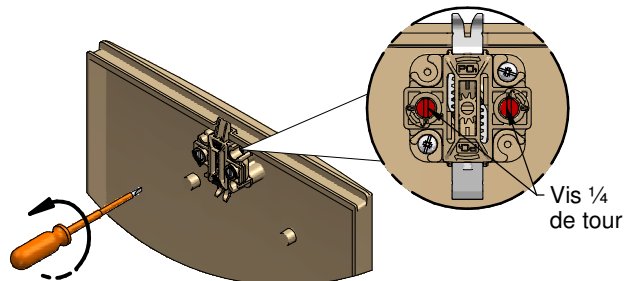

UTILISATION :

Ce produit est composé de :

- Un panneau amovible S20 avec serrure réversible,
- Un bandeau d'adaptation pour les coffrets SEIFEL & CAHORS,
- Un bandeau d'adaptation pour les coffrets STRATINOR & MECELEC,
- 2 vis M4 (coffret CAHORS) + 2 vis M5 (coffrets STRATINOR / SEIFEL / MECELEC).

Ce kit est utilisé pour remplacer toutes les portes des coffrets S20 par un panneau amovible S20.

OUTILLAGE PRECONISE :

Clé	Tournevis plat

1 DÉMONTAGE PORTE :

- Si besoin, déposer la porte du coffret.

2 POSITIONNEMENT DE LA SERRURE

- Positionner la serrure selon la forme de haut de la cuve.

Cas N°1 : Sans nervure
(STRATINOR / MECLEEC / CAHORS)

Cas N°2 : Avec nervure
(SEIFEL)

3 INSTALLATION BANDEAU D'ADAPTATION :

- **Dévisser** les deux vis du tiroir du coffret.
Si besoin, retirer le tiroir pour faciliter le démontage des deux vis.