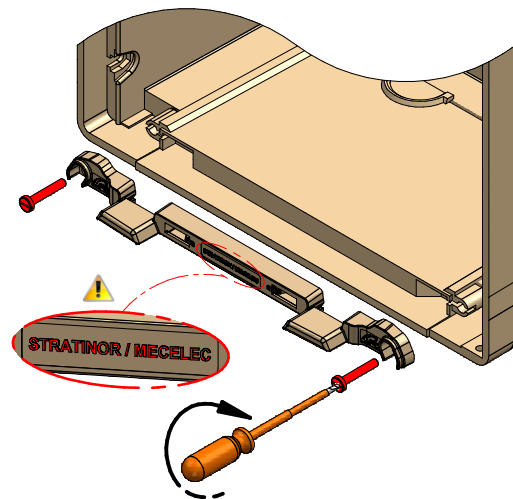

UTILISATION :

Ce produit est composé de :

- Un panneau amovible S20 avec serrure réversible,
- Un bandeau d'adaptation pour les coffrets SEIFEL & CAHORS,
- Un bandeau d'adaptation pour les coffrets STRATINOR & MECELEC,
- 2 vis M4 (coffret CAHORS) + 2 vis M5 (coffrets STRATINOR / SEIFEL / MECELEC).

- Positionner la serrure selon la forme de haut de la cuve.

Cas N°1 : Sans nervure
(STRATINOR / MECLEEC / CAHORS)

Cas N°2 : Avec nervure
(SEIFEL)

3 INSTALLATION BANDEAU D'ADAPTATION :

- **Dévisser** les deux vis du tiroir du coffret.
Si besoin, retirer le tiroir pour faciliter le démontage des deux vis.

- **Visser** le bandeau d'adaptation avec les deux vis M5* fournies en lieu et place des anciennes vis de tiroir.

Cas des coffrets STRATINOR / MECLEEC

Cas des coffrets SEIFEL / CAHORS

* Vis M4 dans le cas d'un coffret **CAHORS**.